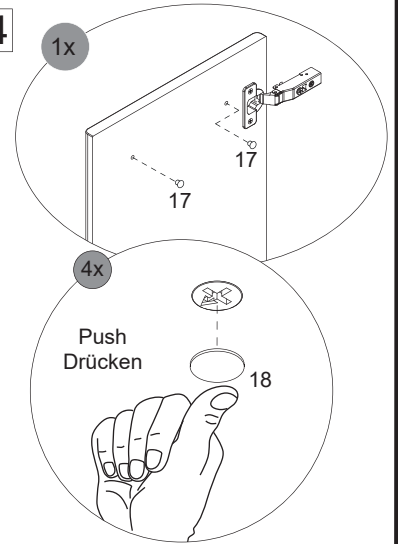

Abstandsmaß vor Ort prüfen!
Check the distance on site!

*OFF = Oberkante fertiger Fußboden
*OFF = Top edge of finished floor

5.2

5.3

5.4

5.5

6

6.1

6.2

7 7.1

7.3

7.4

7.2

7.5

7.3

Scharniereinstellung Hinge adjustment