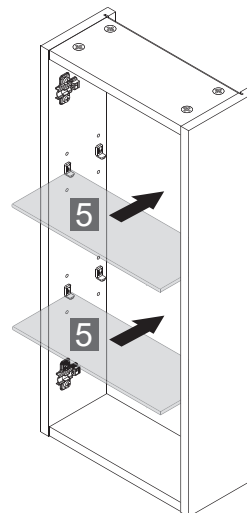

Abstandsmaß vor Ort prüfen!
Check the distance on site!

*OFF = Oberkante fertiger Fußboden
*OFF = Top edge of finished floor

5.2

5.3

5.4

5.5

6

6.1

6.2

7 7.1

7.3

7.4

7.2

7.5

7.3

Scharniereinstellung Hinge adjustment