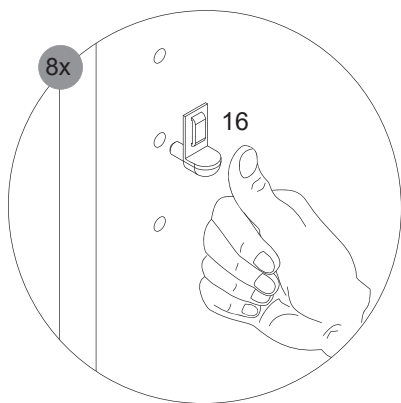

1

2 2.1

2.2

3 3.1

3.2

4

5

5.1

Abstandsmaß vor Ort prüfen!
Check the distance on site!

*OFF = Oberkante fertiger Fußboden
*OFF = Top edge of finished floor

5.2

5.3

5.4

5.5

6

6.1

6.2

7 7.1

7.3

7.4

7.2

7.5

7.3

Scharniereinstellung Hinge adjustment